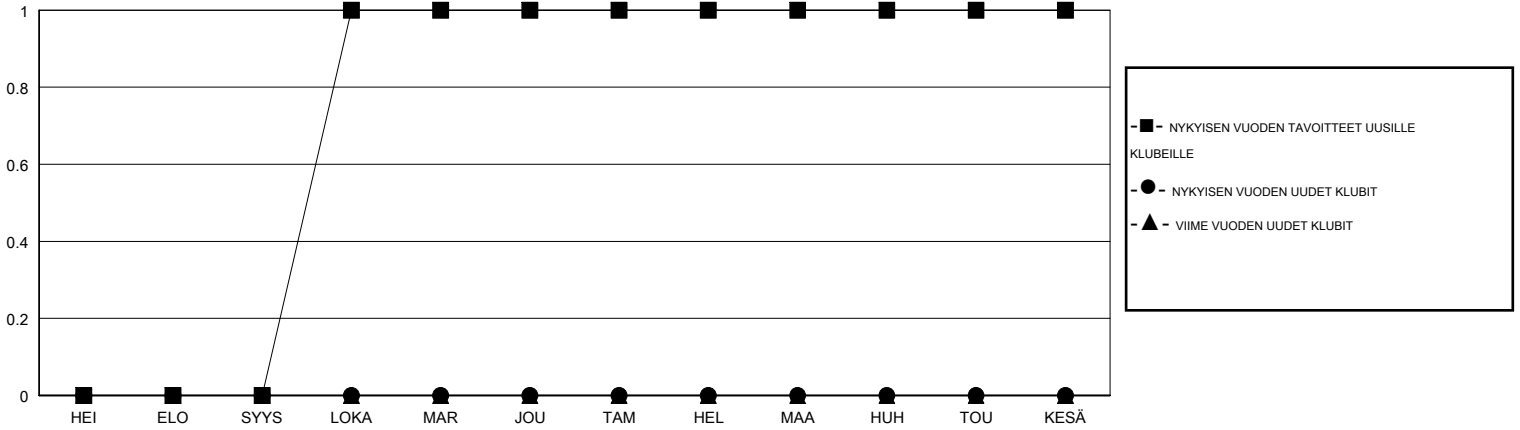

MONTHLY MEMBERSHIP PROGRESS REPORT

District 107 A

Results as of: 03/31/2018

GMT: ANTTI FORSELL

SIJAINI FINLAND

GMT VAALIPIIRI

Klubit				jäsentä			
TULOKSET 2017-2018				TULOKSET 2017-2018			
NELJÄNNES	UUDEN KLUBIN TAVOITE	UUDET KLUBIT	LOPETETUT KLUBIT	NELJÄNNES	JÄSENKASVUN NETTOTAVOITE	TOTEUTUNUT JÄSENKASVU	POISTETUT JÄSENET (mukaan lukien siirrot)
HEI/ELO/SYYS	0	0	1	HEI/ELO/SYYS	10	7	37
LOKA/MAR/JOU	1	0	0	LOKA/MAR/JOU	21	31	42
TAM/HEL/MAA	0	0	0	TAM/HEL/MAA	-5	32	24
HUH/TOU/KESÄ	0	0	0	HUH/TOU/KESÄ	-25	0	0

TAVOITTEET JA UUDET KLUBIT, KUMULATIIVINEN

TAVOITTEET JA JÄSENET, KUMULATIIVINEN

LAKKAUTETUT KLUBIT: 1	41 CLUBS OF 89 LISÄNNYT YHDEN TAI USEAMMAN UUTTA JÄSENTÄ	SUKUPUOLIJAKAUMA MIES 1,939 (82.44%) NAINEN 413 (17.56%) Naispuolisten jäsenten prosenttiosuuden tavoite toimivuonna: 18%								
ERONNEET JÄSENET	KLIKKAA TÄSTÄ NÄHDÄKSESI KUMULATIIVISET JÄSENTIEDOT	PERHEJÄSENIÄ YHTEENSÄ 16 PERHEJÄSENET, JOTKA MAKSAVAT PUOLET JÄSENMAKSUSTA 8								
<table border="1"> <tr><td>KUOLLUT</td><td>12</td></tr> <tr><td>KLUBI LAKKAUTETTU</td><td>0</td></tr> <tr><td>MUUT</td><td>91</td></tr> <tr><td>YHTEENSÄ</td><td>103</td></tr> </table>	KUOLLUT	12	KLUBI LAKKAUTETTU	0	MUUT	91	YHTEENSÄ	103		
KUOLLUT	12									
KLUBI LAKKAUTETTU	0									
MUUT	91									
YHTEENSÄ	103									