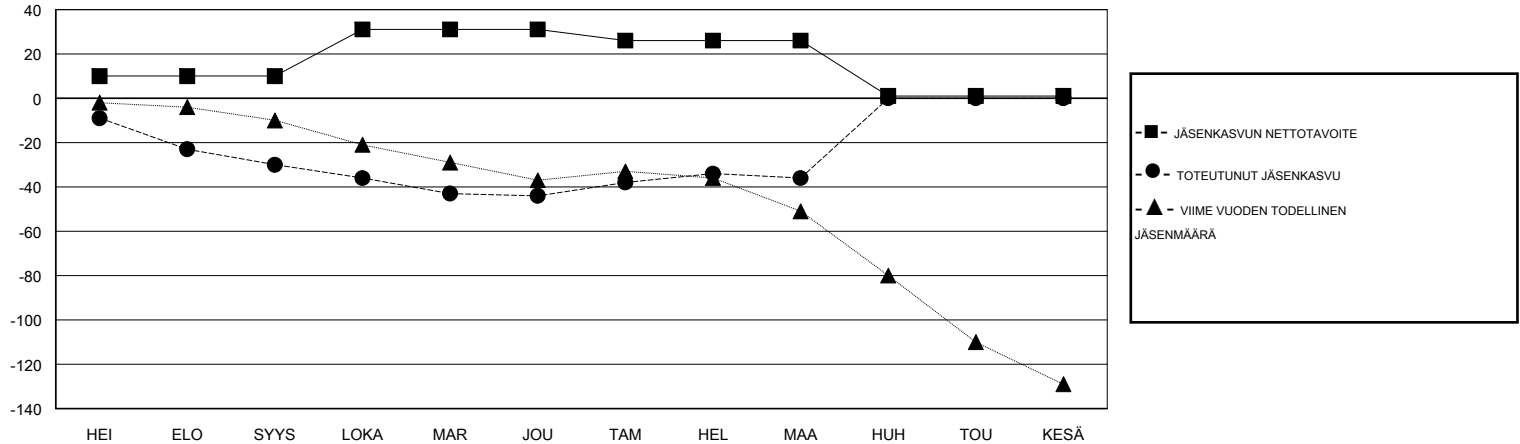

MONTHLY MEMBERSHIP PROGRESS REPORT

District 107 A

Results as of: 03/31/2018

GMT: ANTTI FORSELL

SIJAINI FINLAND

GMT VAALIPIIRI

Klubit				jäsentä			
TULOKSET 2017-2018				TULOKSET 2017-2018			
NELJÄNNES	UUDEN KLUBIN TAVOITE	UUDET KLUBIT	LOPETETUT KLUBIT	NELJÄNNES	JÄSENKASVUN NETTOTAVOITE	TOTEUTUNUT JÄSENKASVU	POISTETUT JÄSENET (mukaan lukien siirrot)
HEI/ELO/SYYS	0	0	1	HEI/ELO/SYYS	10	7	37
LOKA/MAR/JOU	1	0	0	LOKA/MAR/JOU	21	31	42
TAM/HEL/MAA	0	0	0	TAM/HEL/MAA	-5	32	24
HUH/TOU/KESÄ	0	0	0	HUH/TOU/KESÄ	-25	0	0

TAVOITTEET JA UUDET KLUBIT, KUMULATIIVINEN

TAVOITTEET JA JÄSENET, KUMULATIIVINEN

LAKKAUTETUT KLUBIT: 1	41 CLUBS OF 89 LISÄNNYT YHDEN TAI USEAMMAN UUTTA JÄSENTÄ	SUKUPUOLIJAKAUMA MIES 1,939 (82.44%) NAINEN 413 (17.56%) Naispuolisten jäsenten prosenttiosuuden tavoite toimivuonna: 18%								
ERONNEET JÄSENET	KLIKKAA TÄSTÄ NÄHDÄKSESI KUMULATIIVISET JÄSENTIEDOT	PERHEJÄSENIÄ YHTEENSÄ 16 PERHEJÄSENET, JOTKA MAKSAVAT PUOLET JÄSENMAKSUSTA 8								
<table border="1"> <tr><td>KUOLLUT</td><td>12</td></tr> <tr><td>KLUBI LAKKAUTETTU</td><td>0</td></tr> <tr><td>MUUT</td><td>91</td></tr> <tr><td>YHTEENSÄ</td><td>103</td></tr> </table>	KUOLLUT	12	KLUBI LAKKAUTETTU	0	MUUT	91	YHTEENSÄ	103		
KUOLLUT	12									
KLUBI LAKKAUTETTU	0									
MUUT	91									
YHTEENSÄ	103									